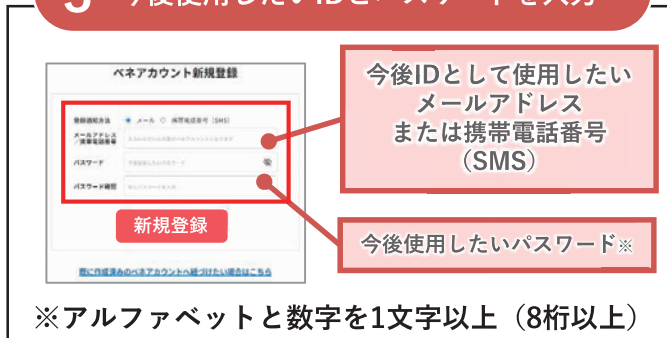

4位 厳選素材を鎌倉流にアレンジした生パスタ！

鎌倉パスタ

5位 ジムだけじゃない！サウナも使える！

スポーツクラブ
ルネサンス

まずはアカウントの登録から！

ベネアカウント登録方法

- ・初回ログイン
- ・メールアドレスまたは携帯電話番号とパスワードの設定のみ！

1 QRコードを読み取り、ログインをクリック

2 以下の【団体ID】【認証キー1,2】を入力

3 今後使用したいIDとパスワードを入力

4 メールアドレスまたはSMSを確認

5 本人確認

- ④でメールアドレスを登録した場合は、本人確認のためにメールアドレス・パスワードを入力し送信をクリック。 ※SMS登録の場合は省略されます。
- ご所属の団体に登録されている姓名を確認し、「登録」をクリックしてください。
- 「登録完了」画面に遷移しますので、そのままログインをお願いいたします。

ご家族のベネアカウント登録方法

①ログイン後マイページを開きます。

②「家族設定」をクリックします。

③「家族アカウントを追加する」をクリックし、招待します。

▼会員様

①登録案内メールに記載されたURLを開きます。

②情報を入力し「設定」をクリックします。

③登録完了です。

▼ご家族様

ベネアカウントログイン方法

メールアドレスまたは携帯電話番号とパスワードを入力するだけ！

1 QRコードを読み取り、ログインをクリック

2 ログインIDとパスワードを入力

利用方法

例：TOHOシネマズTCチケットの申込方法

1