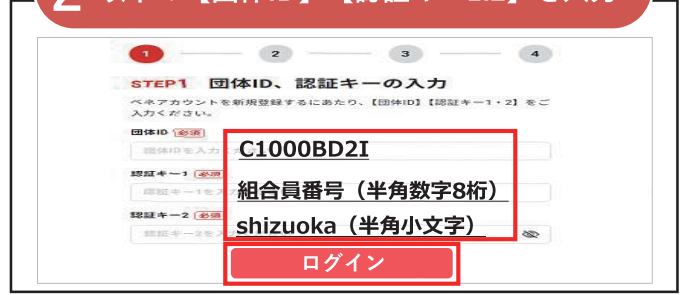

静岡支部

前年度の人気メニューベスト5

1位 毎月5冊のビジネス書籍が無料で読める！

ソニーの電子書籍ストア
[Reader Store]

2位 500円割引で映画が見られる！

TOHOシネマズ

3位 多彩なプログラム、立地の良さと充実した施設が魅力！

ティップネス

4位 厳選素材を鎌倉流にアレンジした生パスタ！

鎌倉パスタ

5位 ジムだけじゃない！サウナも使える！

スポーツクラブ
ルネサンス

まずはアカウントの登録から！

ベネアカウント登録方法

- ・初回ログイン
- ・メールアドレスまたは携帯電話番号とパスワードの設定のみ！

1 QRコードを読み取り、ログインをクリック

2 以下の【団体ID】【認証キー1,2】を入力

3 今後使用したいIDとパスワードを入力

4 メールアドレスまたはSMSを確認

5 本人確認

- ④でメールアドレスを登録した場合は、本人確認のためにメールアドレス・パスワードを入力し送信をクリック。 ※SMS登録の場合は省略されます。
- ご所属の団体に登録されている姓名を確認し、「登録」をクリックしてください。
- 「登録完了」画面に遷移しますので、そのままログインをお願いいたします。

ご家族のベネアカウント登録方法

①ログイン後マイページを開きます。

②「家族設定」をクリックします。

③「家族アカウントを追加する」をクリックし、招待します。

▼会員様

①登録案内メールに記載されたURLを開きます。

②情報を入力し「設定」をクリックします。

③登録完了です。