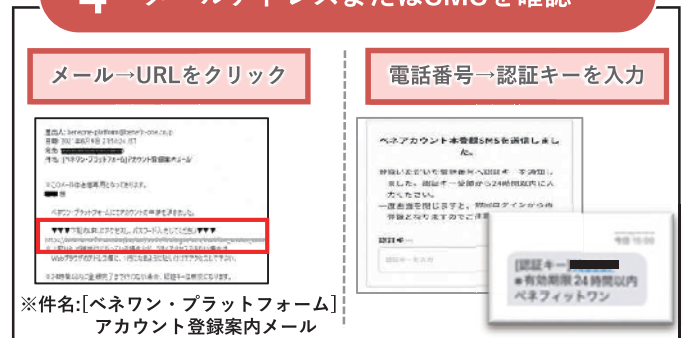

4位 厳選素材を鎌倉流にアレンジした生パスタ！

鎌倉パスタ

5位 ジムだけじゃない！サウナも使える！

スポーツクラブ
ルネサンス

まずはアカウントの登録から！

ベネアカウント登録方法

- ・初回ログイン
- ・メールアドレスまたは携帯電話番号とパスワードの設定のみ！

1 QRコードを読み取り、ログインをクリック

2 以下の【団体ID】【認証キー1,2】を入力

3 今後使用したいIDとパスワードを入力

4 メールアドレスまたはSMSを確認

5 本人確認

- ④でメールアドレスを登録した場合は、本人確認のためにメールアドレス・パスワードを入力し送信をクリック。 ※SMS登録の場合は省略されます。
- ご所属の団体に登録されている姓名を確認し、「登録」をクリックしてください。
- 「登録完了」画面に遷移しますので、そのままログインをお願いいたします。