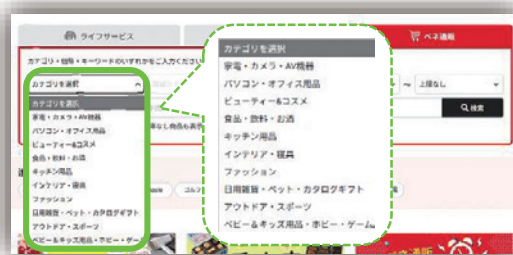

抽選企画

抽選で商品が無料でもらえたり、破格の値段で購入できます！

タイムセール

【毎日18時スタート！】
日替わりで新しい商品が更新され、ブランド牛や電化製品が特別価格で購入できます！

訳あり特集

期限切迫、余剰在庫など訳ありの商品を格安で購入できます！

公立学校共済組合静岡支部 共済企画班福祉担当

電話番号 **054-221-3181・3182**