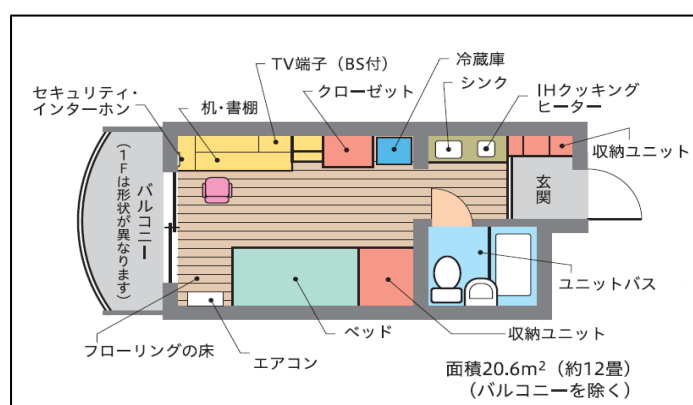

《部屋の見取り図》

《費用》

- ○入館費…初年度 100,000 円
- ○室料・管理費…68,000 円/月 (合算)
- ※電気、水道料金は各自の負担となります。

《入館者の声》

- ○何か困ったことがあったらすぐにスタッフの方に相談できることがとても心強く安心です。

《令和2年度新規入館者特典》

- ○学生会館への引越し代として一律5万円プレゼント
- ○クオカードを1万円分プレゼント
- ○現在入館されている方又は過去に入館されていた方の姉妹の方の入館費 (10万円) 無料