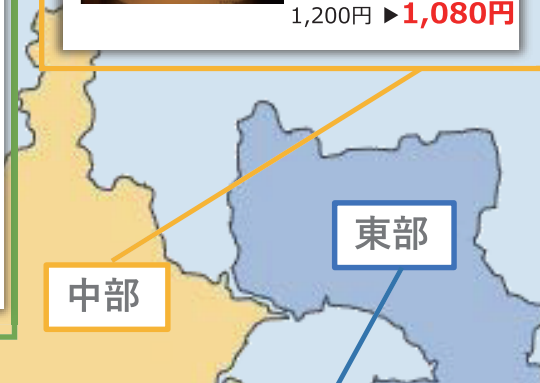

圧倒的人気は映画館！！

県内のレジャー施設を
思いっきり楽しもう！

No. 10676092 浜松市

浜名湖パルパル

特典一例
入園料
フリーパス
100円OFF

No. 10671231 浜松市

秋葉オートキャンプ場

特典一例 利用料
10%OFF

No. 10670862 森町

森町体験の里 アクティ森

特典一例
陶芸手ひねり (おとな・こども)
2,200円 ▶ **2,000円**

No. 10674919 島田市

株式会社やまめ平

特典一例
釣り時間
10分間延長

No. 23008194 静岡市

ちびまる子ちゃんランド

特典一例
入場料
おとな (中学生以上)
1,200円 ▶ **1,080円**

各地区

No. 10675154 伊東市、沼津市
静岡市、浜松市

カラオケJOYSOUND直営店

特典一例
カラオケ室料
(17:00~20:00ご入店時)
50%OFF

西部

No. 10672615 裾野市

富士サファリパーク