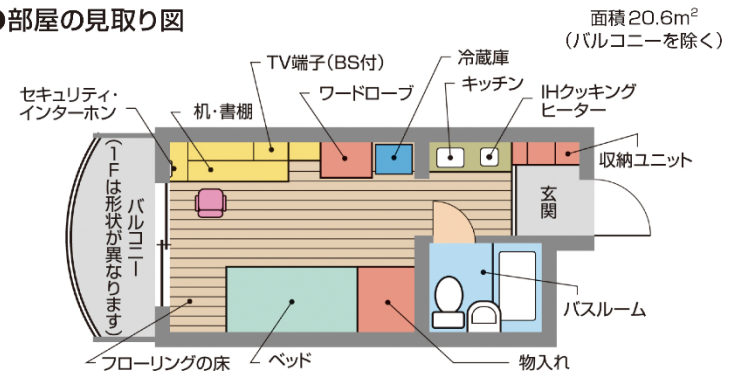

●部屋の見取り図

資料請求および
お問い合わせ先

公立学校共済組合女子学生会館
ベルフィーユ武蔵野

☎ 0422-37-7800

電話受付時間 平日9:30～17:30

ベルフィーユ武蔵野
<http://bellefille.co.jp>

※ホームページから「資料請求」ができます。

●当共済組合ホームページのトップページの下にあるバナー

からもベルフィーユ武蔵野ホームページにアクセスできます。