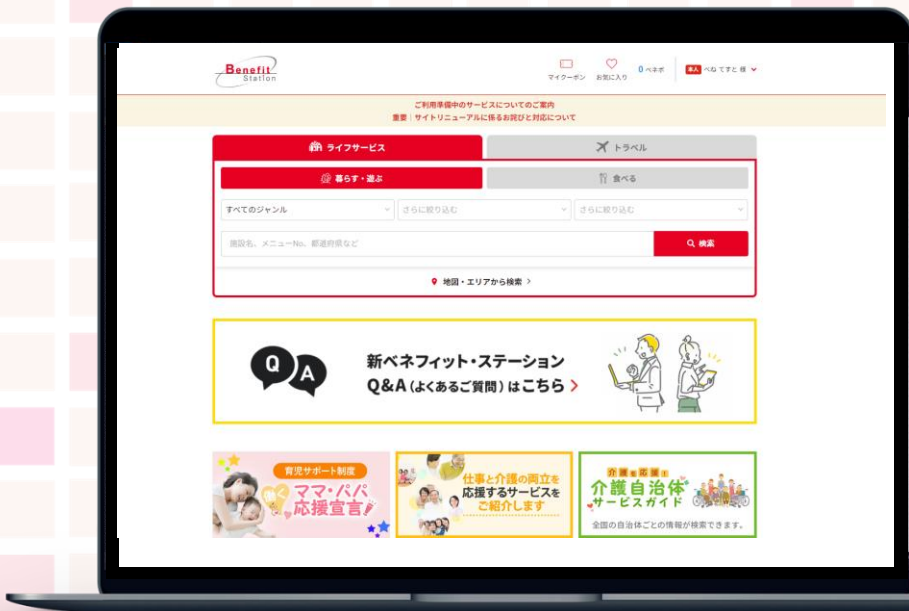

2023年5月1日

ベネフィット・ステーションの 会員専用サイトが大幅リニューアル！

検索性能が
大幅に向上！

とにかく早く見たいものが
見られる検索性能へ！

- あいまい検索も可能に
- 画面内で迷わない固定メニュー

Google Mapで
より便利に！

使い慣れたグーグル
マップで便利に活用！

- 使い勝手が向上
- 駅名やランドマークで
検索可能に

決済導線の
簡素化

導線がシンプルで
申込みも簡単に！

- 申し込みステップが大幅短縮
- マイページ登録済情報は
申し込み導線で入力不要

リニューアル後の会員専用サイトはURLが変更になります。
ご利用にはベネアカウント登録が必要です。
これまでの15桁のベネフィット・ステーションIDではログインできません。
<https://bs.benefit-one.inc/>

育児・介護に関するお得情報がたくさん！
早速ログインしよう！