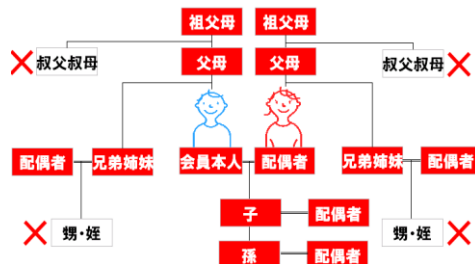

！ ベネフィット・ステーションとは？

福利厚生代行業（ベネフィット・ステーション）概要

宿泊施設、フィットネスクラブ、育児、介護、各種レジャー、自己啓発、健康など幅広いメニューを会員優待価格にて**ご利用制限なく、何度でもご利用いただけます。（約90万メニュー）**
また、**組合員本人及び配偶者の各々の2親等内まで同条件で利用可能。**

！ 利用対象範囲とご利用開始日について

利用対象範囲は？

ご利用開始日について

平成30年7月1日～

※平成30年6月末日頃に、
会員証を組合員にのみ1枚配付致します。

旅ステーション

国内・海外のホテルやパッケージツアーなど、会員限定のお得なプランや旅行情報を発信。
多数の予約サイトと提携しているため、旅の目的に合った宿の選択幅が広がります。

●国内宿泊施設

特典例：【ホテル京阪ユニバーサルタワー】

素泊まり/2名1室
平日・休日
4,500円～/名

会員専用サイトから予約申込

話題のお店・普段使いのお店までお得に使える特典が充実しています！

● 食ベタイム

龍馬 葉焼き さかなや道場

クーポン提示

ディナー
お会計の
10%OFF

リラク・ビューティー

全国の日帰り温泉・スパやヘア・ネイル・エステサロンなどの会員特典が満載。

● 日帰り温泉