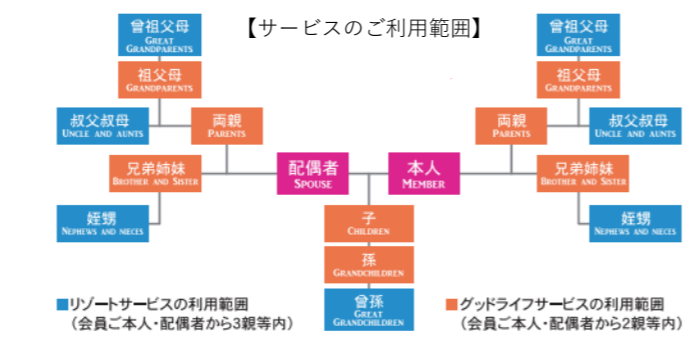

② cake.jp BARBICO 777

Area50は、全国50エリアで身近に使えるサービスを毎号厳選してご紹介しています。

LINEでログイン Yahoo! JAPAN IDでログイン Googleでログイン

パーソナライズ表示であなたに寄り添うコンシェルジュサイトに!!

①特集
アンケート内容を使用して個人の興味のあるジャンルの特集を表示します。

②おすすめサービス
アプリの登録情報とアンケート回答を使用して個人の興味のあるジャンル & 居住エリアの中からおすすめのメニューを毎回ランダムに表示します。

「MyPage」を開き、会員情報設定の「プロフィール登録/変更」や「お気に入りカテゴリの登録/変更」を選択して変更できます。

最新号をご案内！
デジタル会報誌
全エリアの会報誌が読める！
アプリ経由ならログインしたまま閲覧できます。

気になるサービスを見つけたら、会員専用サイトにダイレクトリンク♪

〈全国版〉 + 〈地域版〉

▶会員専用サイトトップページ下部「もっと楽しく活用するために」の【会報誌】アイコンをクリック

②ご利用できる方

※本会員の「会員ID・パスワード」を家族へ共有、もしくは家族会員として登録することでご利用可能になります。

グッドライフサービス 会員ご本人・配偶者からショッピング、グルメ、育児、レジャー施設などの生活支援メニュー ▶ **2親等内** までの方
※会員ご本人と同条件でご利用いただけます。※一部のサービスは利用範囲が異なります。

リゾートサービス 会員ご本人・配偶者から国内外の宿泊施設、ビジネスホテルの宿泊やパッケージツアーなどの余暇支援メニュー ▶ **3親等内** までの方
※利用範囲内の方が同行する場合に限り、ご友人の方でも会員料金でご利用いただけます。

福利厚生倶楽部 (Relo Club)

③ご利用前の準備

※会員専用サイトからもお手続きいただけます。

STEP1 リロクラブアプリをダウンロード

App Store または Google Play より「リロクラブ」で検索！

App Store Google Play

※Google Play、Google Play ロゴはGoogle LLCの商標です。

STEP2 会員IDと仮パスワードでログイン