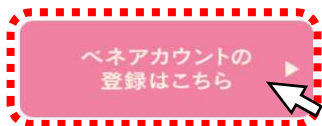

ベネフィット・ステーションのリニューアルに伴い 会員IDが新しくなります！

下記の通り、ベネアカウントのご登録を**必ず**お願いいたします。

※ベネアカウントとは、メールアドレスをログインIDとする高いセキュリティ機能を備えた新しい会員認証です。
※本チラシの情報は、2021年10月時点での情報です。変更になる可能性があります。

ID・パスワードが**わかる** 場合

※ID・パスワードがわからない方は裏面へ

① 「ベネフィット・ステーション」で検索。

画面上のバナーをクリック