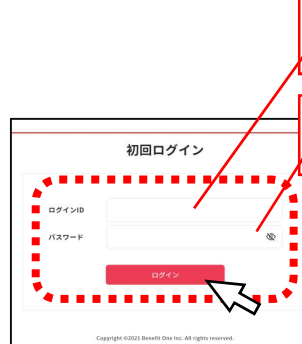

### ID・パスワードが**わかる** 場合

※ID・パスワードがわからない方は裏面へ

#### ① 「ベネフィット・ステーション」で検索。

画面上のバナーをクリック

もしくは

QRコードの読みとり

#### ② 初回ログインをおこなう。

普段使用しているID

普段使用している  
パスワード

ログインできない方は  
裏面をご覧ください！

みなさまログインが可能です。