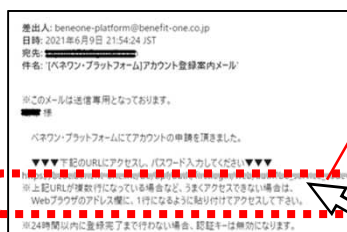

## ID・パスワードが **わからない** 場合

① 「ベネフィット・ステーション」で検索。

画面上的ボタンをクリック

もしくは

QRコードの読みとり

② 初回ログイン画面の下部の**青文字**をクリック

**【団体ID】【認証キー1・2】をお持ちの方のログインはこちら**

画面上的**青文字**をクリック

③ 「団体ID」「認証キー1・2」で初回ログイン

・団体ID  
**C000319BG**  
・認証キー1  
**組合員番号**  
・認証キー2  
**生年月日(8桁)**

④ ベネアカウントの新規登録(仮登録)

⑤ ④で登録したメールアドレスにメールが届く。

件名: [ベネワン・プラットフォーム]アカウント登録案内メール

URLをクリック

⑥ 本人認証をおこない、本登録完了。

⑦ 次回からベネアカウントでログイン。