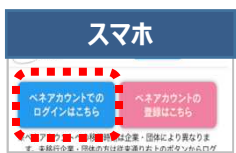

## ID・パスワードが **わからない** 場合

① 「ベネフィット・ステーション」で検索。

画面上的ボタンをクリック

もしくは

QRコードの読みとり

② 初回ログイン画面の下部の**青文字**をクリック

**【団体ID】【認証キー1・2】をお持ちの方のログインはこちら**

画面上的**青文字**をクリック

③ 「団体ID」「認証キー1・2」で初回ログイン

・団体ID  
**C000319BG**  
・認証キー1  
**組合員番号**  
・認証キー2  
**生年月日(8桁)**

④ ベネアカウントの新規登録(仮登録)

⑤ ④で登録したメールアドレスにメールが届く。

件名: [ベネワン・プラットフォーム]アカウント登録案内メール

URLをクリック

⑥ 本人認証をおこない、本登録完了。

⑦ 次回からベネアカウントでログイン。