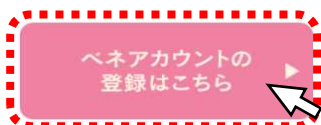

公立学校共済組合千葉支部の皆さまへお願い

ベネフィット・ステーションのリニューアルに伴い
会員IDが新しくなります！

下記の通り、ベネアカウントのご登録を**必ず**お願いいたします。

※ベネアカウントとは、メールアドレスをログインIDとする高いセキュリティ機能を備えた新しい会員認証です。
※本チラシの情報は、2021年10月時点での情報です。変更になる可能性があります。

ID・パスワードが **わからない** 場合

① 「ベネフィット・ステーション」で検索。

画面上的ボタンをクリック