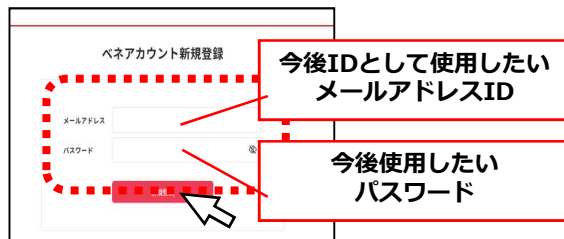

公立学校共済組合千葉支部の皆さまへお願い

ベネフィット・ステーションのリニューアルに伴い
会員IDが新しくなります！

下記の通り、ベネアカウントのご登録を**必ず**お願いいたします。

※ベネアカウントとは、メールアドレスをログインIDとする高いセキュリティ機能を備えた新しい会員認証です。
※本チラシの情報は、2021年10月時点での情報です。変更になる可能性があります。

ID・パスワードが **わからない** 場合

① 「ベネフィット・ステーション」で検索。

画面上的ボタンをクリック

もしくは

QRコードの読みとり

② 初回ログイン画面の下部の**青文字**をクリック

【団体ID】【認証キー1・2】をお持ちの方のログインはこちら

画面上的**青文字**をクリック

③ 「団体ID」「認証キー1・2」で初回ログイン

・団体ID
C000319BG
・認証キー1
組合員番号
・認証キー2
生年月日(8桁)

④ ベネアカウントの新規登録(仮登録)

⑤ ④で登録したメールアドレスにメールが届く。

件名: [ベネワン・プラットフォーム]アカウント登録案内メール

URLをクリック

⑥ 本人認証をおこない、本登録完了。

⑦ 次回からベネアカウントでログイン。

ベネアカウントでの
ログインはこちら

「ベネアカウントのログイン
はこちら」をクリック

LINEでお友達登録しよう！

- ① 最新情報をお届け！
- ② 今月のお得情報、人気サービスがわかる！

QRコードもしくは、
@benefit_stationでID検索！