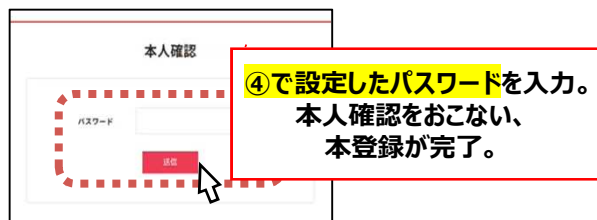

## ID・パスワードが **わからない** 場合

① 「ベネフィット・ステーション」で検索。

画面上的ボタンをクリック

もしくは

QRコードの読みとり

② 初回ログイン画面の下部の**青文字**をクリック

**【団体ID】【認証キー1・2】をお持ちの方のログインはこちら**

画面上的**青文字**をクリック

③ 「団体ID」「認証キー1・2」で初回ログイン

・団体ID  
**C000319BG**  
・認証キー1  
**組合員番号**  
・認証キー2  
**生年月日(8桁)**

④ ベネアカウントの新規登録(仮登録)

⑤ ④で登録したメールアドレスにメールが届く。

件名: [ベネワン・プラットフォーム]アカウント登録案内メール

URLをクリック

⑥ 本人認証をおこない、本登録完了。

⑦ 次回からベネアカウントでログイン。