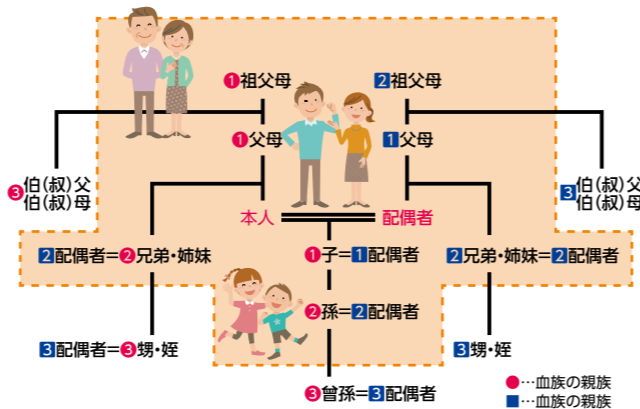

ベネフィット・ステーションを 使ってみよう！

「ベネフィット・ステーション」とは…

オフタイムを楽しく過ごすためのレジャーやグルメ・ショッピング、働くパパ・ママを応援する育児や介護、その他自己啓発など、**140万メニュー**以上のサービスを**優待価格**で利用いただける**総合福利厚生サービス**です。

① カテゴリのご案内

余暇・両立支援をはじめ、無料で学べるeラーニング、レンタカーの割引など会員専用サイトには多彩なメニューが勢揃い！

② ご利用対象範囲

会員ご本人と配偶者をはじめ、それぞれの**2親等以内のご親族**が、同一条件で**全サービス**をご利用可能です。

※点線枠内のご親族(二親等以内)がご利用対象者となります。
※数字は親等を表します。

③ ご利用方法

現地で会員証を見せるだけ！

会員証 or 携帯会員証

カードのデザインが異なる場合がございます。 ※事前にご予約、お申し込みが必要な場合がございます。

電話やWebで申込み！