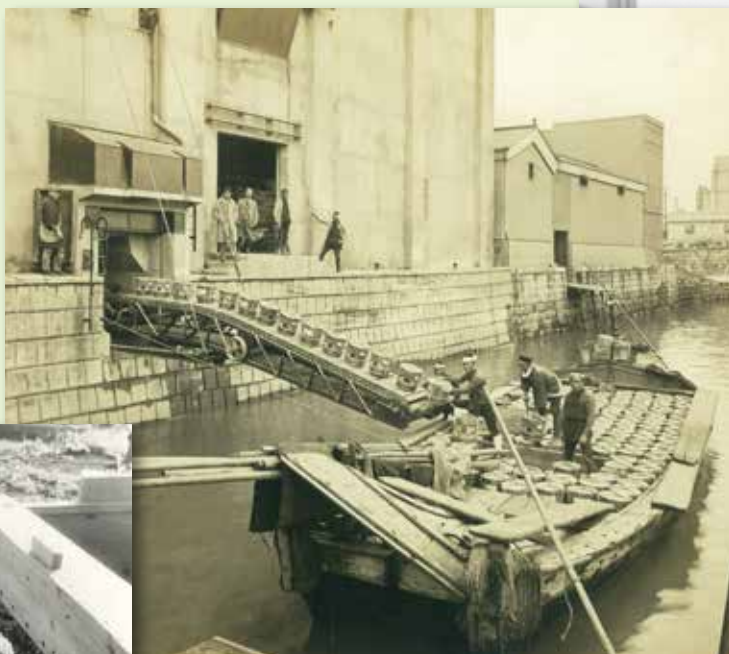

福利ちば

Vol. 225
MAY. 2018

千葉県立中央博物館大利根分館 企画展

「利根川下流域の舟運～船大工の技術と生活～」

茅場町河岸倉庫コンベアーによる水揚げ
（澁澤倉庫株式会社蔵・澁沢史料館画像提供）