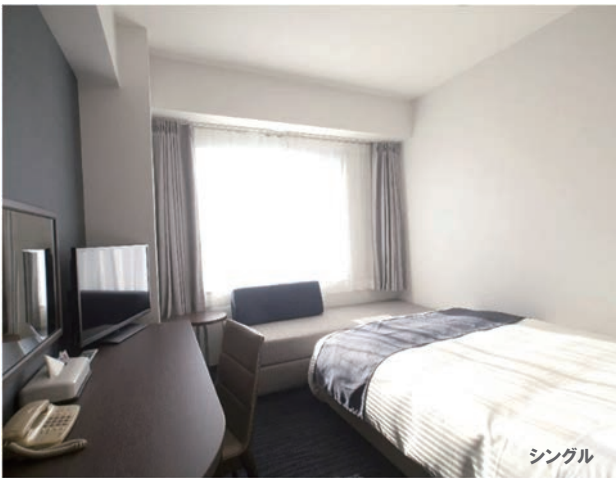

ツイン

シングル

6th 7th FLOOR

Renewal Open

2017年秋、6階・7階客室が新しいお部屋に生まれ変わりました。

落ち着いた色彩と、あたたかな木の質感。

機能的な家具と快適な眠りをお約束する広いベッド、そして、清潔感のある内装デザインで、誰もがくつろげる居心地の良い空間を実現。

ホテルポートプラザちばの6階・7階ゲストルームで上質なひとときをご体感ください。

【6階・7階客室のご案内】

客室タイプ	客室数	広さ	正ベッド幅	ソファベッド幅
シングル	6・7階32室 (全64室)	18㎡	140cm	80cm
ツイン	6・7階7室 (全19室)	28㎡	120cm	104cm

「リニューアルルーム体験宿泊プラン」～和洋buffetの朝食付き～

シングル(1室1名) 6,500円～ スタジオツイン(1室3名) 1名4,000円～
 シングルセミダブルベッド(1室2名) 1名4,000円～ ツイン(1室2名) 1名5,600円～
 スタジオツイン(1室2名) 1名4,500円～ トリプル(1室3名) 1名5,000円～

※宿泊曜日より料金が変わります。※ご利用に際してのアンケートにご協力下さい。※料金は税込。

組合員の皆様は宿泊補助
 ご利用で記載料金から
 3,240円割引になります。

リニューアルルーム体験プランのポイント
 組合員の皆様は宿泊補助でさらに割引！
 300タイトルVOD見放題！
 無料WIFI & 加湿機能付き空気清浄機完備！

平成30年3月迄に全客室98部屋を 順次リニューアルします。

- ◆1566年創業から約450年の歴史を誇る日本の代表的ふとんメーカー「西川産業」社製の寝具・ベッドを全室に導入。
- ◆通常のベッドと変わらない快適な眠りを追求した、ホテルオリジナルのソファベッドを導入。
- ◆機能性を重視したライティングデスクやヘッドボードには、携帯電話・スマートフォン充電器やLEDデスクライトを新設。
- ◆バスルームも清潔感のある内装に変更、シャワーヘッドやシャワートイレも最新のものに更新。
- ◆畳の和室とフローリングスペースに低層ベッドを配した和洋ツインルームを新設。和室に布団もご用意できるので幅広い年齢層に対応します。
- ◆Wi-fi接続を無料完備し、有線LAN接続とあわせてご利用いただけます。
- ◆加湿機能付き空気清浄機を完備し、快適な室内空間をご提供いたします。
- ◆VOD(ビデオオンデマンド)を導入、300タイトル以上のコンテンツが楽しめます。