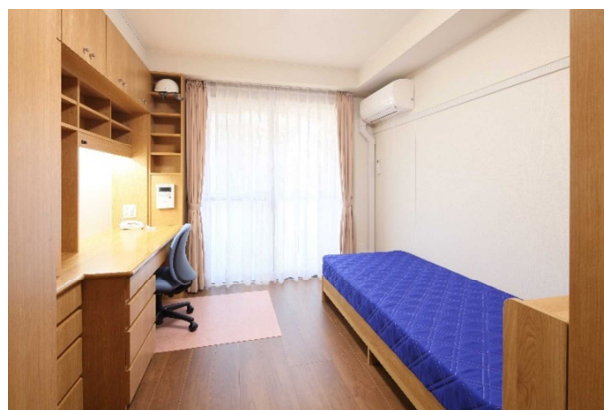

### 女子学生会館のアピールポイント

- ☞ 武蔵野市の閑静な住宅街にあり、平成31年3月に全館リニューアル
- ☞ スタッフが24時間常駐し、防犯システムも充実
- ☞ ベッド、エアコン、冷蔵庫、ミニキッチン、wi-fiが整った快適なお部屋

日差しが入る1階エントランス

充実した収納スペースがある  
広めのワンルーム (20.6㎡)