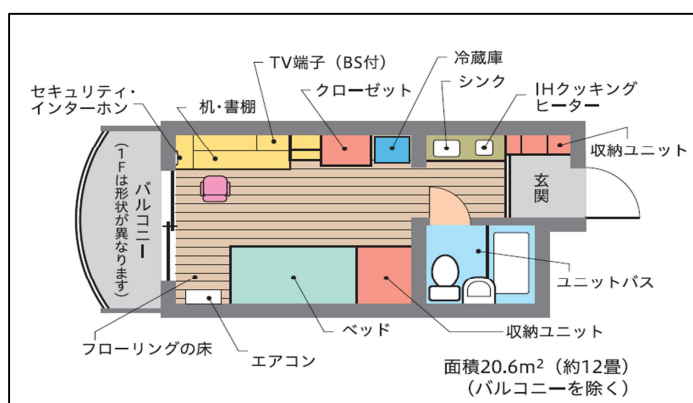

### 女子学生会館のアピールポイント

- ☞ 武蔵野市の閑静な住宅街にあり、平成31年3月に全館リニューアル
- ☞ スタッフが24時間常駐し、防犯システムも充実
- ☞ ベッド、エアコン、冷蔵庫、ミニキッチン、wi-fiが整った快適なお部屋

日差しが入る1階エントランス

充実した収納スペースがある  
広めのワンルーム (20.6㎡)

#### 《部屋の見取り図》