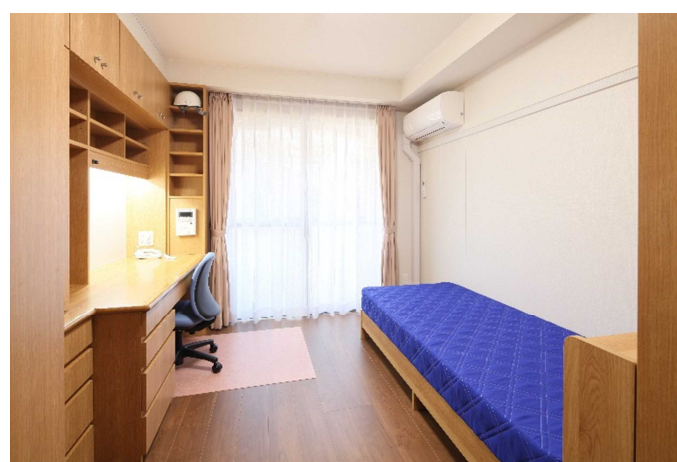

公立学校共済組合

公立学校共済組合では、組合員のお子様のため、東京都武蔵野市に女子学生会館をご用意しています。平成31年3月にリニューアルし、現在、入館者を募集しています。

安心して東京での学生生活を送っていただくために

- ☞ 24時間女性スタッフが常駐
- ☞ 防犯体制の整った安全な空間
- ☞ ベッド、エアコン、冷蔵庫、ミニキッチン、wifiが整った快適なお部屋
- ☞ 充実した収納スペース

日差しが入る1階エントランス

落ち着いた雰囲気の居室空間

リニューアルした西棟のエレベーター

明るくさわやかな居室棟の廊下

《室料・管理費等》

- ◆ 入館費 年額 10万円（3年目以降は年額5万円）
- ◆ 室料・管理費 月額 68,000円

お問い合わせ先

公立学校共済組合女子学生会館「ベルフィーユ武蔵野」
〒180-0014 武蔵野市関前3-28-14 TEL：0422（37）7800
ホームページ <http://bellefille.co.jp>